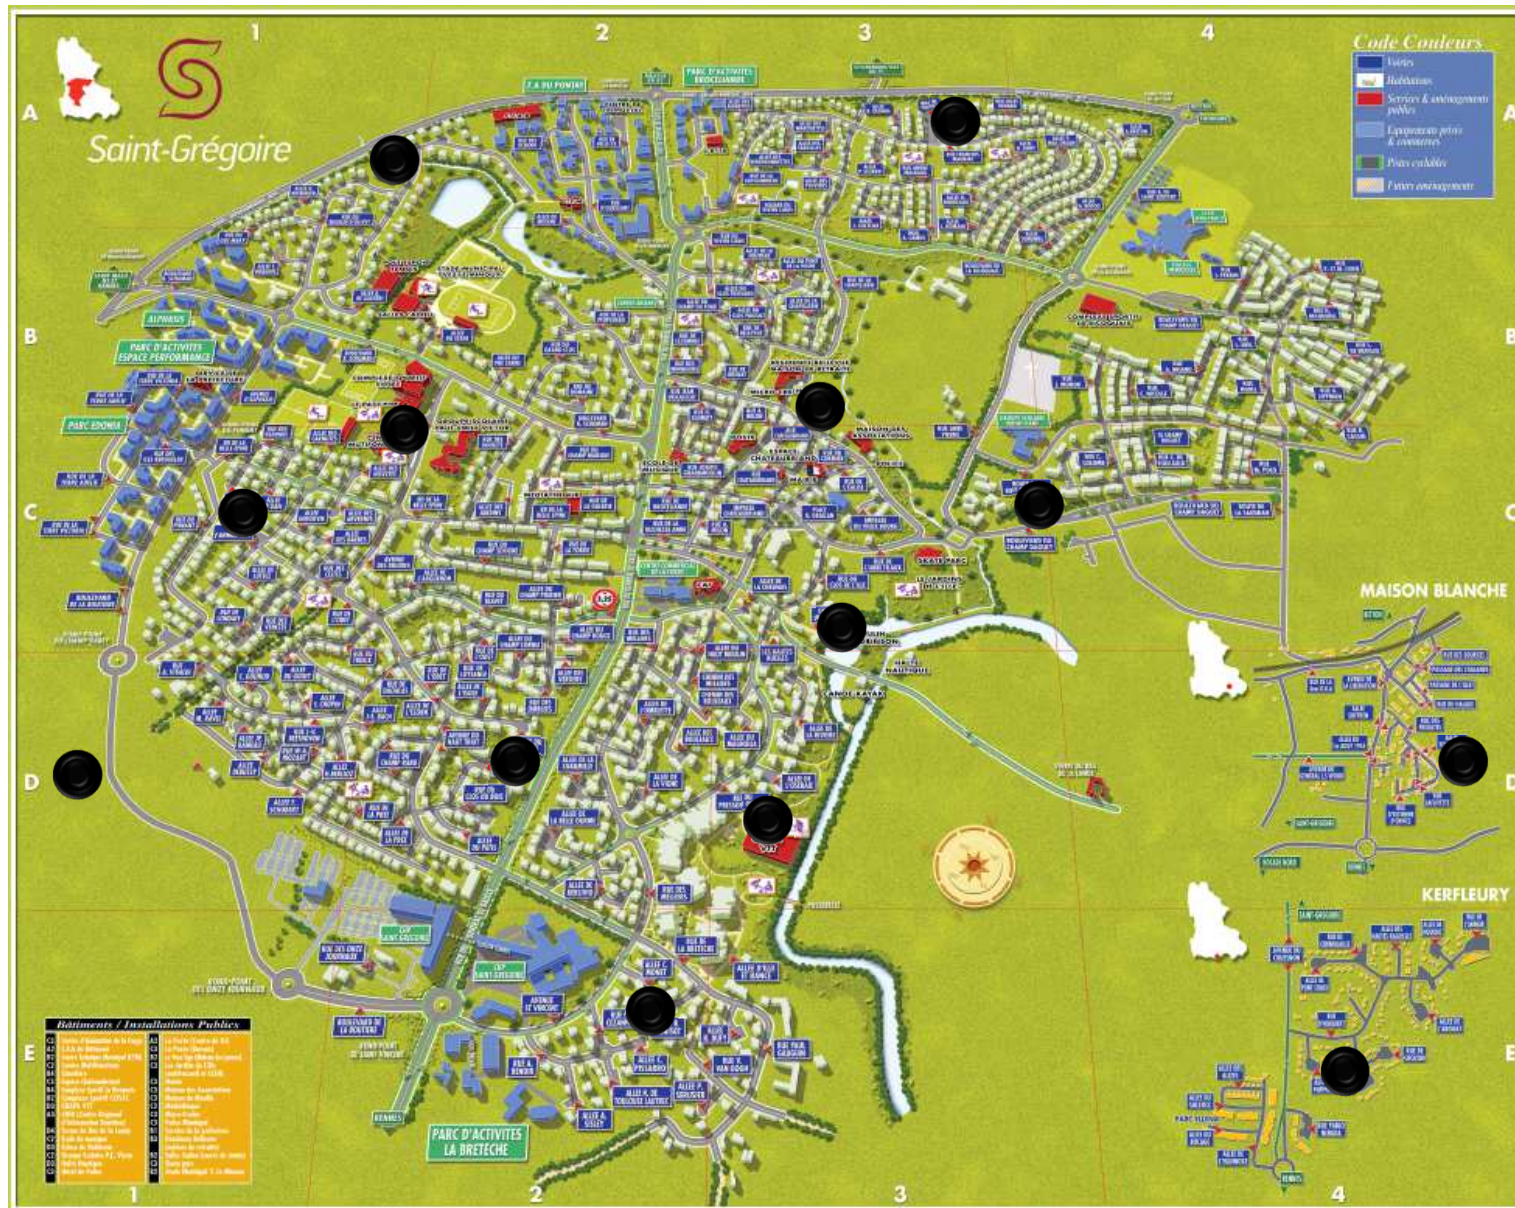

Emplacements des pièges de frelons asiatiques

Saint-Grégoire

Emplacements des pièges

Ricoquais

(Rue Francois Mauriac à l'angle Rue Jules Renard le long de la coulée verte)

Kermaria (Parc)

Centre Ville (Chemin du moulin Robinson)

ZAC Champ Daguet

(En face des collectifs Villas Eugénie + Cypriano)

Maison Blanche

(Rue des Frégates au niveau du bassin tampon)

Kerfleury

(Rue d'Houlbert dans le chemin piéton rejoignant le parc de Sibiu)

Melliers

(Côté CRAPA)

Bretèche

(Allée Claude Monet)

Haut Trait

(dans le chemin piéton entre la Rue de la Jannaie et la Rue de Gaulle)

Boutière

(dans le chemin piéton au niveau de la BPO)

Ponant

(dans le chemin piéton entre la Rue du Ponant et l'Allée d'Alesia)

COSEC

(Rue Paul Emile Victor au niveau du complexe)

Moulin d'Olivet

(au niveau du ruisseau Rue Jean Monnet)