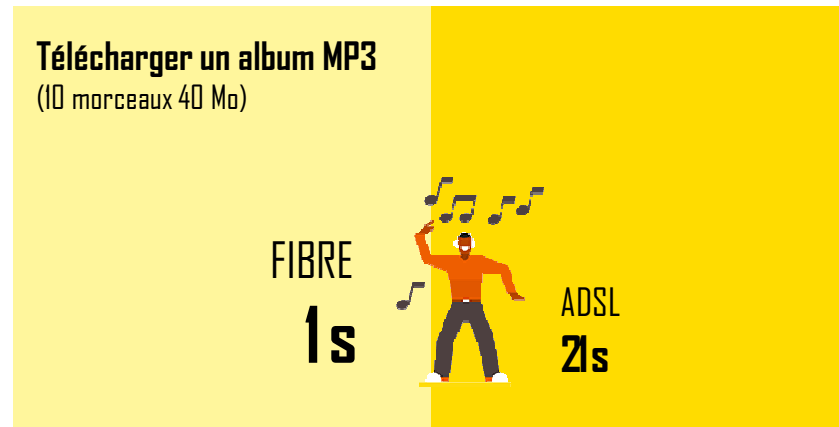

Quelques exemples d'usages de la Fibre pour les particuliers