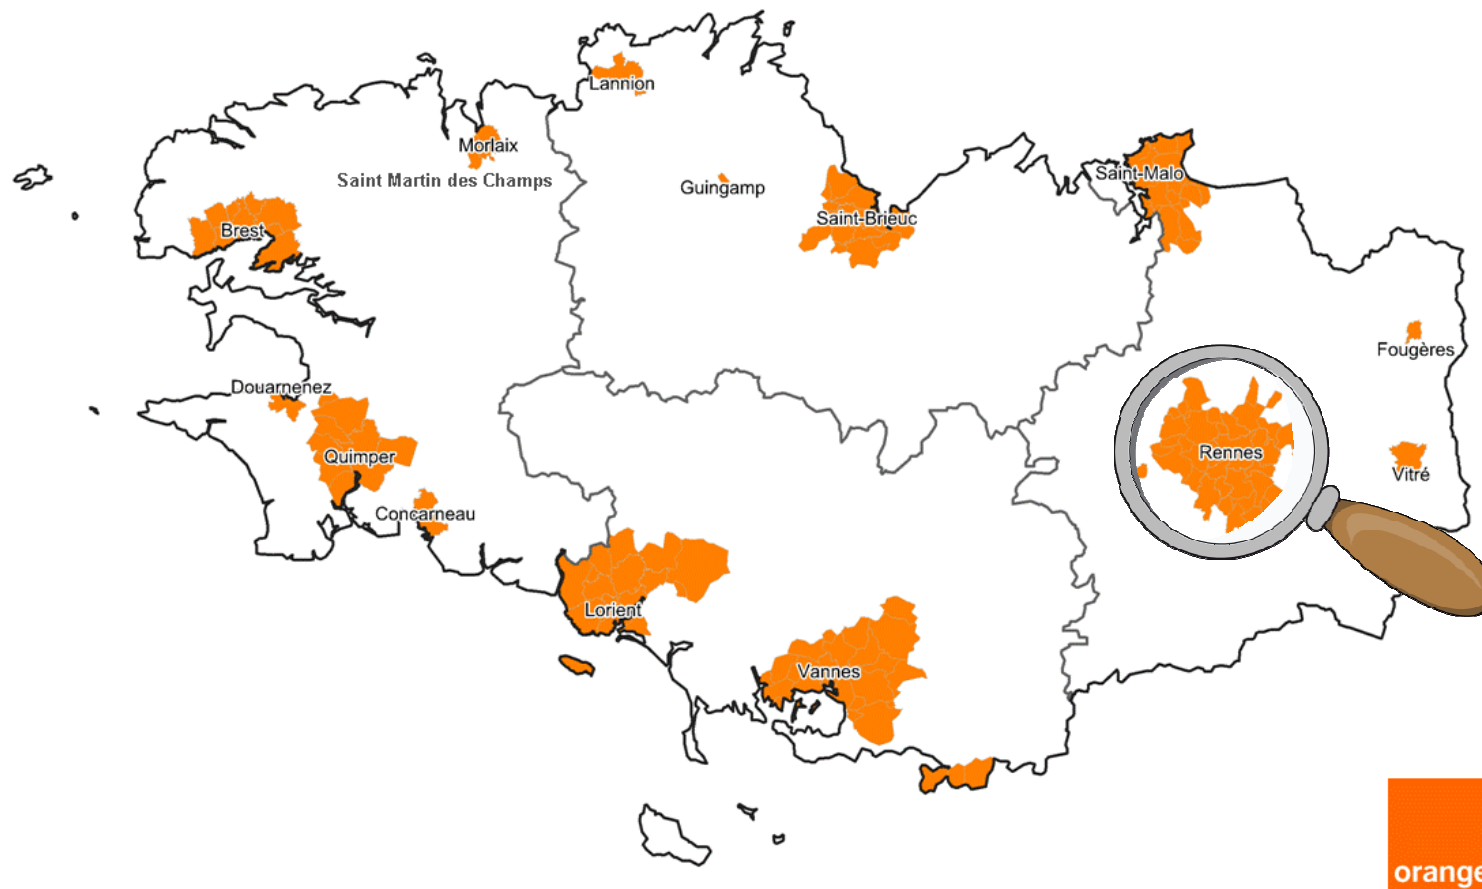

Déploiement de La Fibre Orange en Bretagne