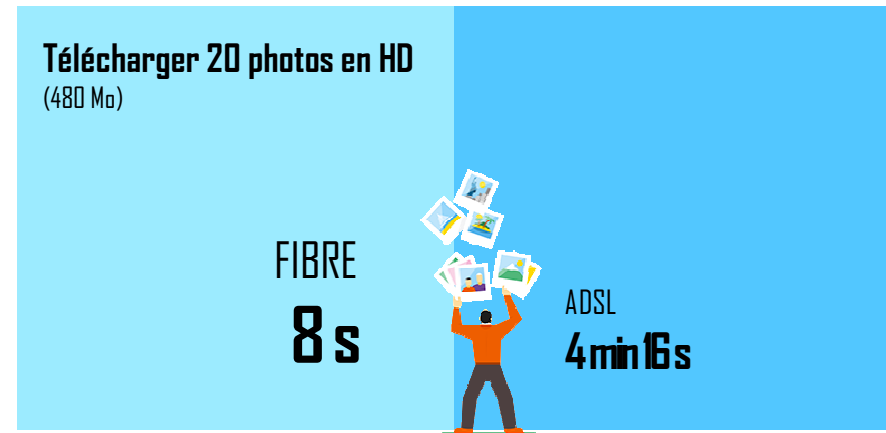

Quelques exemples d'usages de la Fibre pour les particuliers