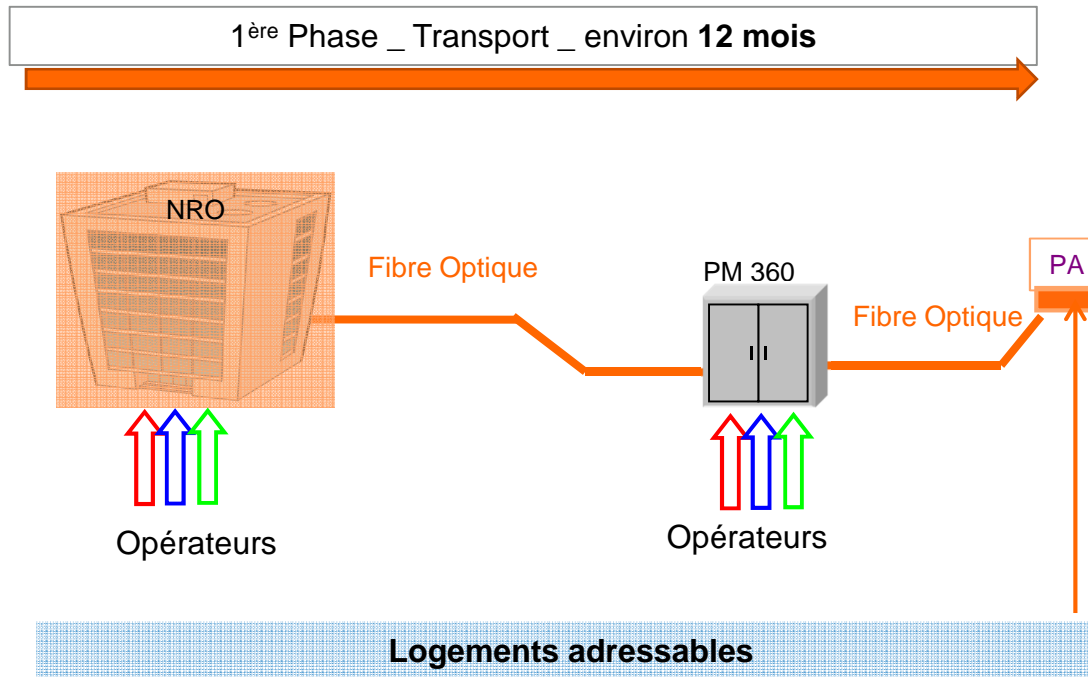

Déploiement de La Fibre Orange en Bretagne

La Fibre

Où en sommes nous
à Saint Grégoire ...

Architecture d'un réseau FTTH Fibre Optique

- NRO : Nœud de raccordement Optique
- PM : Point de Mutualisation
- PA : Point d'Abonnement
- PBO : Point de Branchement Optique

Architecture d'un réseau FTTH Fibre Optique

NRO : Nœud de raccordement Optique
PM : Point de Mutualisation
PA : Point d'Abouement
PBO : Point de Branchement Optique

Point sur les déploiements en cours et à venir