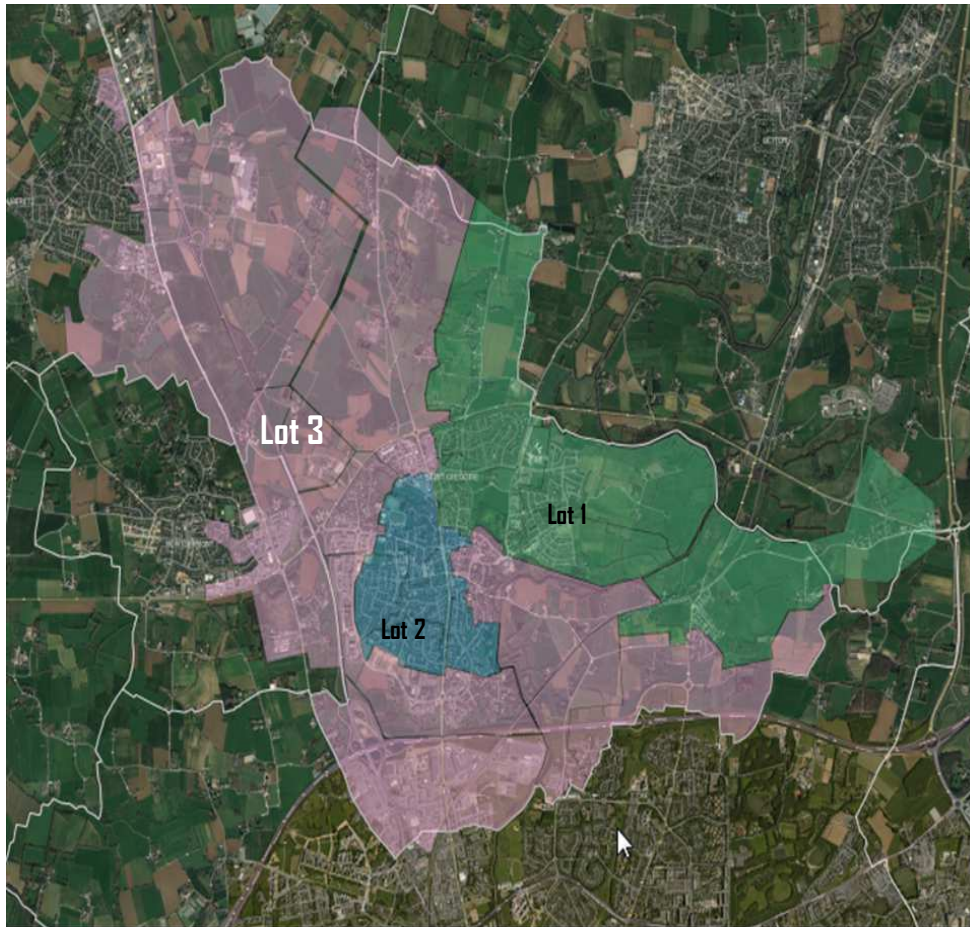

Déploiement de La Fibre Orange en Bretagne

La Fibre

Où en sommes nous
à Saint Grégoire ...

Architecture d'un réseau FTTH Fibre Optique

- NRO : Nœud de raccordement Optique
- PM : Point de Mutualisation
- PA : Point d'Abonnement
- PBO : Point de Branchement Optique

Architecture d'un réseau FTTH Fibre Optique

NRO : Nœud de raccordement Optique
PM : Point de Mutualisation
PA : Point d'Abouement
PBO : Point de Branchement Optique

Point sur les déploiements en cours et à venir

→ Avancement du déploiement au **02/02/2018**

- environ **6000** Equivalents logements
- environ **3500** de logements **Couverts** (soit 59% de la commune)
- environ **2200** logements éligibles (soit 37% de la commune)