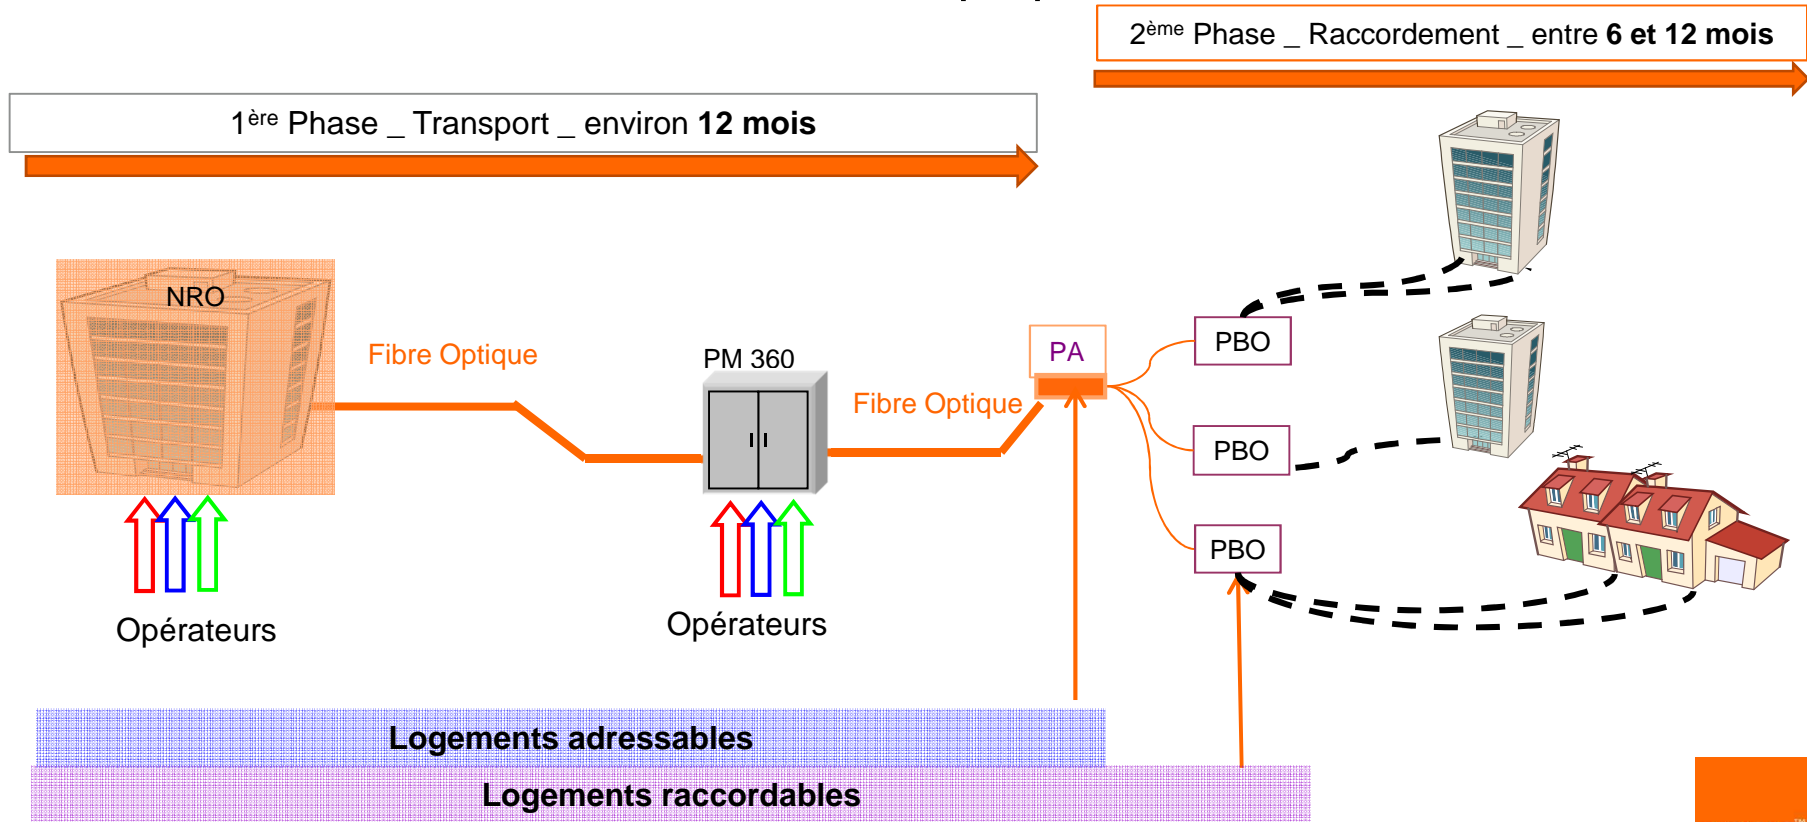

Rappel de la convention

- convention cadre sur les déploiements en zones concertées d'aménagement numérique en dehors des zones très denses entre les collectivités territoriales et leurs groupements de la région Bretagne, l'opérateur France Telecom – Orange et l'état.
- Signature de la convention le 28 Juin 2013 dans le cadre de la célébration des 50 ans du site de Lannion
- La convention a été signée par le Président de Région Mr Pierrick Massiot, le Préfet de Région Mr Michel Cadot, le Président du CG 35 Mr Jean Louis Tourenne, le Président de Rennes Métropole Mr Daniel Delaveau et le Président d'Orange Mr Stéphane Richard, en présence de Mr Jean Yves Le Drian, ministre de la Défense

Déploiement de La Fibre Orange en Bretagne

La Fibre

Où en sommes nous
à Saint Grégoire ...

Architecture d'un réseau FTTH Fibre Optique

- NRO : Nœud de raccordement Optique
- PM : Point de Mutualisation
- PA : Point d'Abonnement
- PBO : Point de Branchement Optique

Architecture d'un réseau FTTH Fibre Optique

NRO : Nœud de raccordement Optique
PM : Point de Mutualisation
PA : Point d'Abouement
PBO : Point de Branchement Optique

Point sur les déploiements en cours et à venir